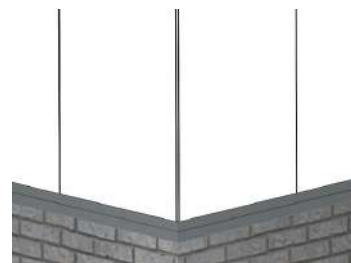

Saque todo el partido a su terraza...

CORTINAS DE CRISTAL **PANORAMICAS**

DESCRIPCIÓN

- Sistemas de aluminio.
- Cristal templado o laminado con cantos pulidos.
- Terminaciones y lacados en todos los colores RAL incluso imitaciones a madera y anodizados.
- Sistema estándar con brazo de apertura y un discreto tirador de metacrilato.
- Posición de ventilación que bloquea la puerta y permite mover ligeramente los paneles para ventilar y así evitar la condensación.
- Distintos sistemas de cierre para aumentar la seguridad.
- Opción de guía embutida en el suelo.
- Los paneles pasan por esquinas desde 90° a 270°.
- Topes de 90°, ideal para instalaciones que no terminen contra una pared.
- Puertas en ambos lados, esquina o medio.

VENTAJAS

1. Paneles de cristal sin perfiles que obstaculicen la visión.
2. Es un sistema compatible con falsos techos, ya que los paneles no van suspendidos sino que su peso recae sobre el perfil inferior.
3. Posibilidad de abrir los paneles hacia el exterior para aprovechar al máximo el espacio.
4. No es necesario realizar obras para la instalación.
5. Sistema sin rodamientos, funciona por deslizamiento a través de guías, disminuyendo así el desgaste.
6. Nos adaptamos a todo tipo de vivienda o establecimiento, sin importar la forma.
7. Posibilidad de personalizar las cortinas de cristal (tipo de cristal, color del sistema, tipo de cierres)
8. Aislamiento acústico.
9. Protección del viento, la suciedad y de las bajas temperaturas.
10. Resistente a los golpes, a las lluvias y a la corrosión por la sal en las zonas costeras.
11. Incluye canal de desagüe inferior para recoger y evacuar el agua acumulada por condensación.
12. Ahorro energético gracias a la luminosidad.
13. Buenas vistas durante todo el año en un espacio elegante y protegido.
14. Gane metros útiles en su terraza y porche sin alterar la estética del edificio.
15. Los paneles en posición de apertura quedan recogidos en un lateral ocupando el mínimo espacio posible.