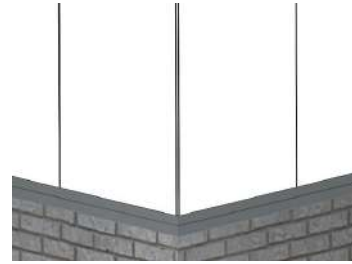

Saque todo el partido a su terraza...

CORTINAS DE CRISTAL **PANORAMICAS**

DESCRIPCIÓN

- Sistemas de aluminio.
- Cristal templado o laminado con cantos pulidos.
- Terminaciones y lacados en todos los colores RAL incluso imitaciones a madera y anodizados.
- Sistema estándar con brazo de apertura y un discreto tirador de metacrilato.
- Posición de ventilación que bloquea la puerta y permite mover ligeramente los paneles para ventilar y así evitar la condensación.
- Distintos sistemas de cierre para aumentar la seguridad.
- Opción de guía embutida en el suelo.
- Los paneles pasan por esquinas desde 90° a 270°.
- Topes de 90°, ideal para instalaciones que no terminen contra una pared.
- Puertas en ambos lados, esquina o medio.

VENTAJAS

1. Paneles de cristal sin perfiles que obstaculicen la visión.
2. Es un sistema compatible con falsos techos, ya que los paneles no van suspendidos sino que su peso recae sobre el perfil inferior.
3. Posibilidad de abrir los paneles hacia el exterior para aprovechar al máximo el espacio.
4. No es necesario realizar obras para la instalación.
5. Sistema sin rodamientos, funciona por deslizamiento a través de guías, disminuyendo así el desgaste.
6. Nos adaptamos a todo tipo de vivienda o establecimiento, sin importar la forma.
7. Posibilidad de personalizar las cortinas de cristal (tipo de cristal, color del sistema, tipo de cierres)
8. Aislamiento acústico.
9. Protección del viento, la suciedad y de las bajas temperaturas.
10. Resistente a los golpes, a las lluvias y a la corrosión por la sal en las zonas costeras.
11. Incluye canal de desagüe inferior para recoger y evacuar el agua acumulada por condensación.
12. Ahorro energético gracias a la luminosidad.
13. Buenas vistas durante todo el año en un espacio elegante y protegido.
14. Gane metros útiles en su terraza y porche sin alterar la estética del edificio.
15. Los paneles en posición de apertura quedan recogidos en un lateral ocupando el mínimo espacio posible.