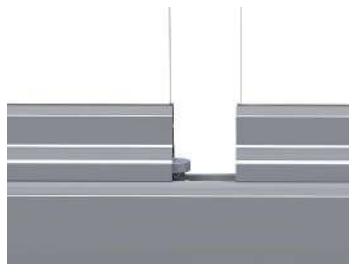

Saque todo el partido a su terraza...

CORTINAS DE CRISTAL **PANORAMICAS**

DESCRIPCIÓN

- Sistemas de aluminio.
- Cristal templado o laminado con cantos pulidos.
- Terminaciones y lacados en todos los colores RAL incluso imitaciones a madera y anodizados.
- Sistema estándar con brazo de apertura y un discreto tirador de metacrilato.
- Posición de ventilación que bloquea la puerta y permite mover ligeramente los paneles para ventilar y así evitar la condensación.
- Distintos sistemas de cierre para aumentar la seguridad.
- Opción de guía embutida en el suelo.
- Los paneles pasan por esquinas desde 90° a 270°.
- Topes de 90°, ideal para instalaciones que no terminen contra una pared.
- Puertas en ambos lados, esquina o medio.

VENTAJAS

1. Paneles de cristal sin perfiles que obstaculicen la visión.
2. Es un sistema compatible con falsos techos, ya que los paneles no van suspendidos sino que su peso recae sobre el perfil inferior.
3. Posibilidad de abrir los paneles hacia el exterior para aprovechar al máximo el espacio.
4. No es necesario realizar obras para la instalación.
5. Sistema sin rodamientos, funciona por deslizamiento a través de guías, disminuyendo así el desgaste.
6. Nos adaptamos a todo tipo de vivienda o establecimiento, sin importar la forma.
7. Posibilidad de personalizar las cortinas de cristal (tipo de cristal, color del sistema, tipo de cierres)
8. Aislamiento acústico.
9. Protección del viento, la suciedad y de las bajas temperaturas.
10. Resistente a los golpes, a las lluvias y a la corrosión por la sal en las zonas costeras.
11. Incluye canal de desagüe inferior para recoger y evacuar el agua acumulada por condensación.
12. Ahorro energético gracias a la luminosidad.
13. Buenas vistas durante todo el año en un espacio elegante y protegido.
14. Gane metros útiles en su terraza y porche sin alterar la estética del edificio.
15. Los paneles en posición de apertura quedan recogidos en un lateral ocupando el mínimo espacio posible.