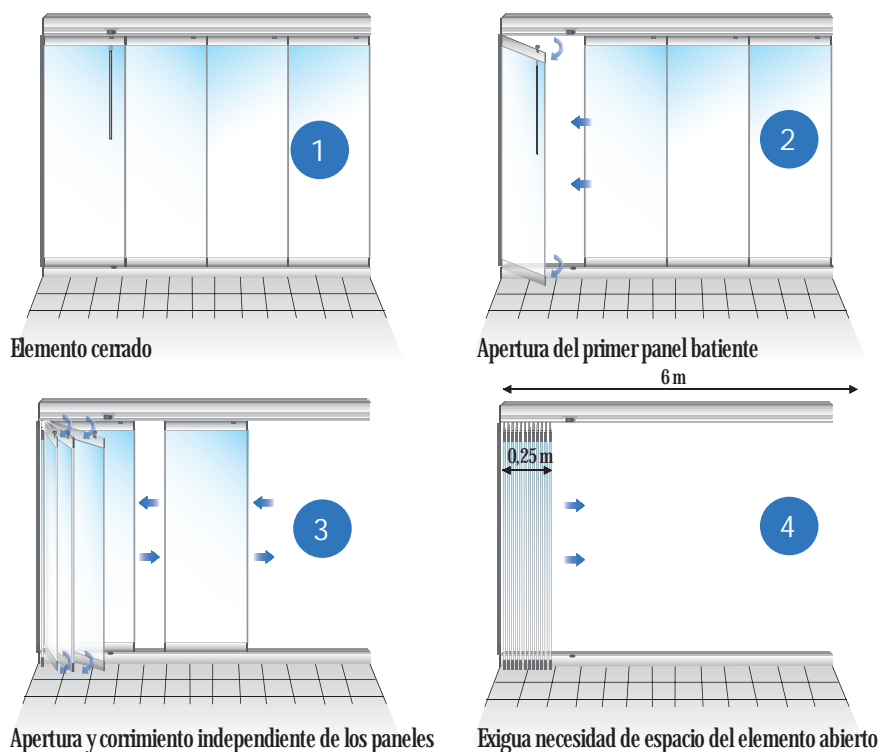

Saque todo el partido a su terraza...

CORTINAS DE CRISTAL **PANORAMICAS**

DESCRIPCIÓN

- Sistemas de aluminio.
- Cristal templado o laminado con cantos pulidos.
- Terminaciones y lacados en todos los colores RAL incluso imitaciones a madera y anodizados.
- Sistema estándar con brazo de apertura y un discreto tirador de metacrilato.
- Posición de ventilación que bloquea la puerta y permite mover ligeramente los paneles para ventilar y así evitar la condensación.
- Distintos sistemas de cierre para aumentar la seguridad.
- Opción de guía embutida en el suelo.
- Los paneles pasan por esquinas desde 90° a 270°.
- Topes de 90°, ideal para instalaciones que no terminen contra una pared.
- Puertas en ambos lados, esquina o medio.

VENTAJAS

1. Paneles de cristal sin perfiles que obstaculicen la visión.
2. Es un sistema compatible con falsos techos, ya que los paneles no van suspendidos sino que su peso recae sobre el perfil inferior.
3. Posibilidad de abrir los paneles hacia el exterior para aprovechar al máximo el espacio.
4. No es necesario realizar obras para la instalación.
5. Sistema sin rodamientos, funciona por deslizamiento a través de guías, disminuyendo así el desgaste.
6. Nos adaptamos a todo tipo de vivienda o establecimiento, sin importar la forma.
7. Posibilidad de personalizar las cortinas de cristal (tipo de cristal, color del sistema, tipo de cierres)
8. Aislamiento acústico.
9. Protección del viento, la suciedad y de las bajas temperaturas.
10. Resistente a los golpes, a las lluvias y a la corrosión por la sal en las zonas costeras.
11. Incluye canal de desagüe inferior para recoger y evacuar el agua acumulada por condensación.
12. Ahorro energético gracias a la luminosidad.
13. Buenas vistas durante todo el año en un espacio elegante y protegido.
14. Gane metros útiles en su terraza y porche sin alterar la estética del edificio.
15. Los paneles en posición de apertura quedan recogidos en un lateral ocupando el mínimo espacio posible.